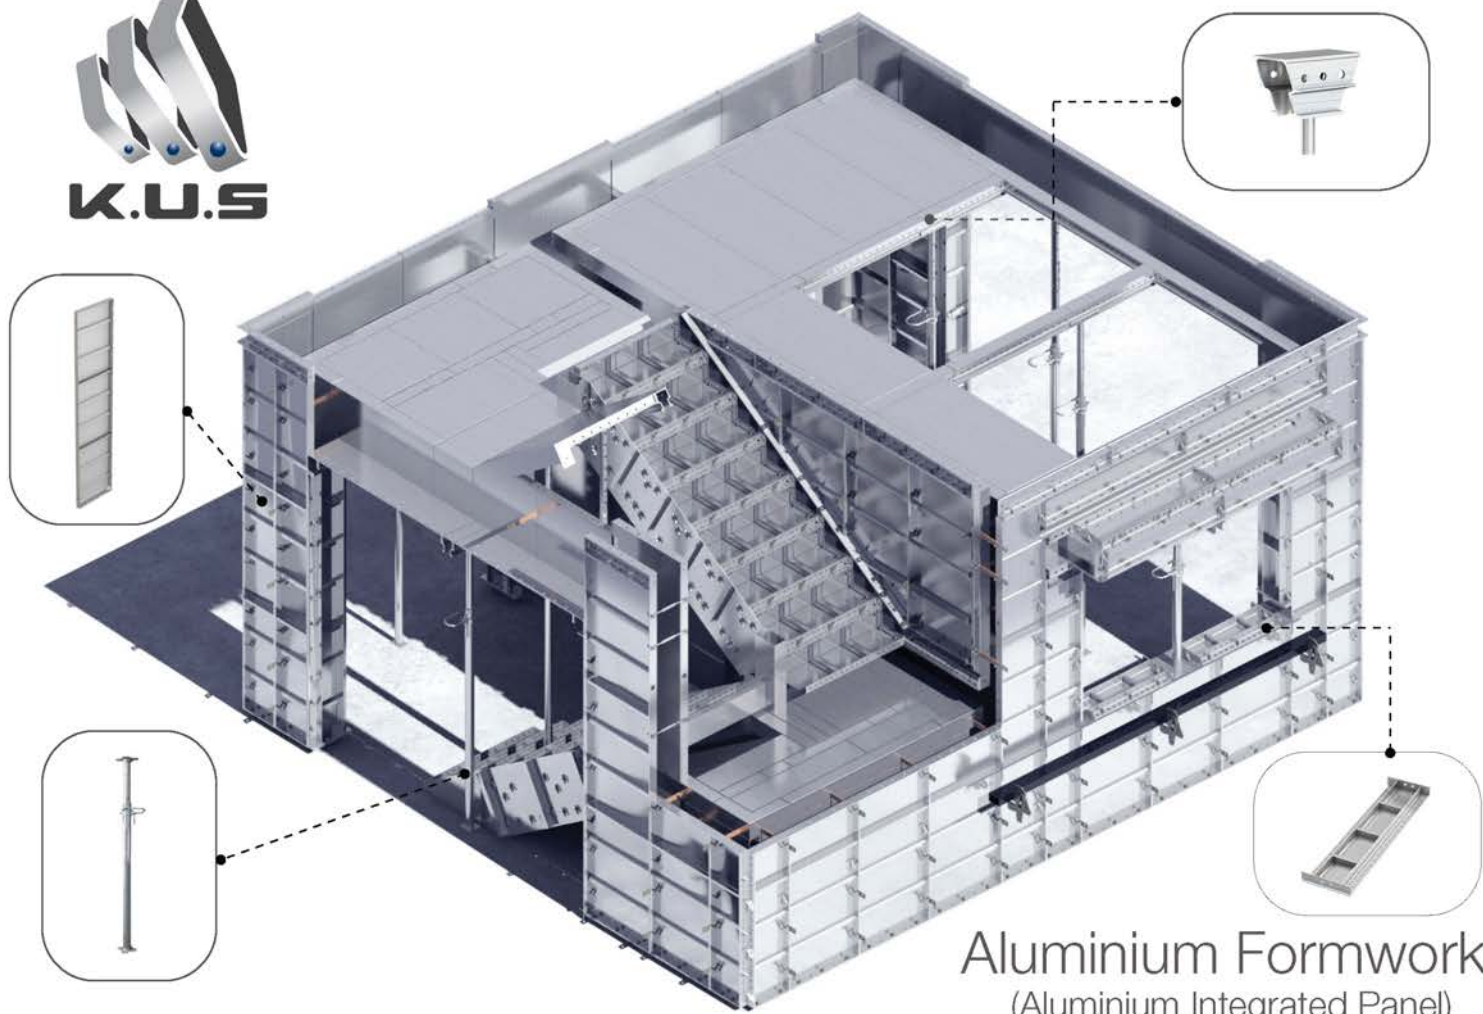

Aluminium Formwork
(Aluminium Integrated Panel)