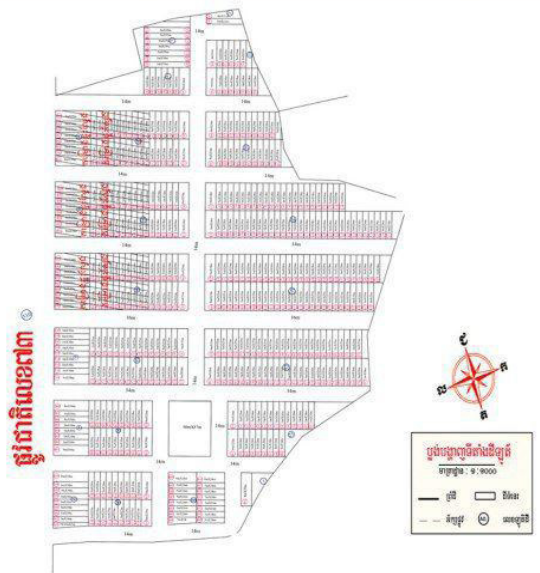

An Vengsrun
plot and flat development

លក្ខណៈពិសេសរបស់ដីឡូត៍ រួមមាន

- ចំងាយតែ២គីឡូម៉ែត្រ ពីសាលាខេត្តត្បូងឃ្មុំ
- ទល់មុខស្ថានីយ៍ប្រេង
- ទល់មុខឃ្នាំងលក់គ្រឿងសំណង់

លក្ខណៈវិនិយោគរបស់ដីឡូត៍ រួមមាន

- ផ្ទៃក្រាលថ្មីមី២១៤ម និង១៦ម
- រៀបចំប្រព័ន្ធលូ តាមស្តង់ដារ
- មានបង្គោលភ្លើង